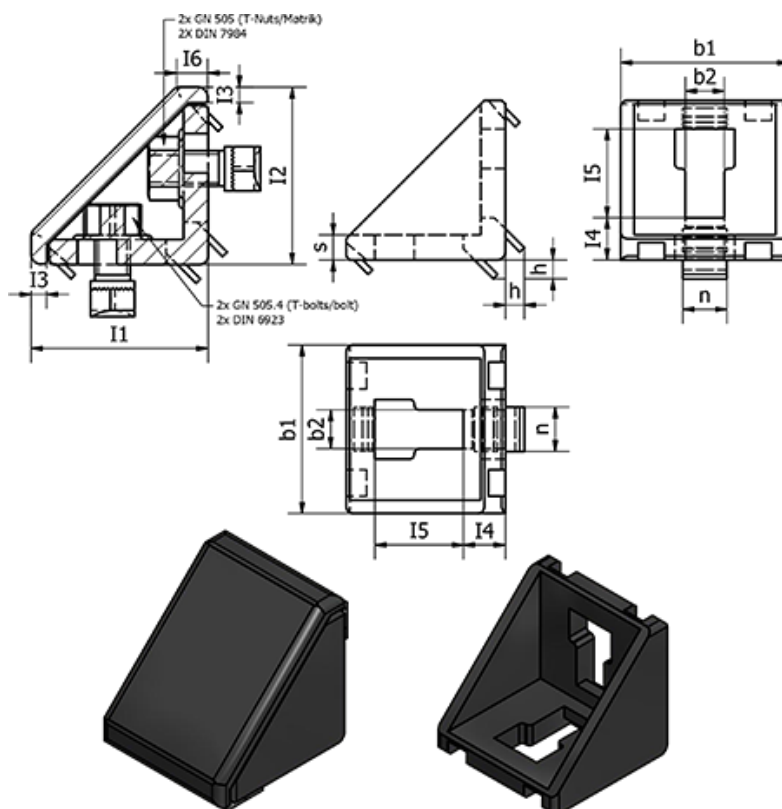

Varenummer: 2096040104040BSR

Beskrivelse: E+G Vinkel stykker til profilsystemer - GN 960-40-10-40-40-B-SR

## Mål

b1 = 38	I6 = 7.2
b2 = 8.5	n = 10
h = 4.1	s = 5.6
I1 = 40	Vægt (g) = 37
I2 = 40	
I3 = 4	
I4 = 9.5	
I5 = 20	